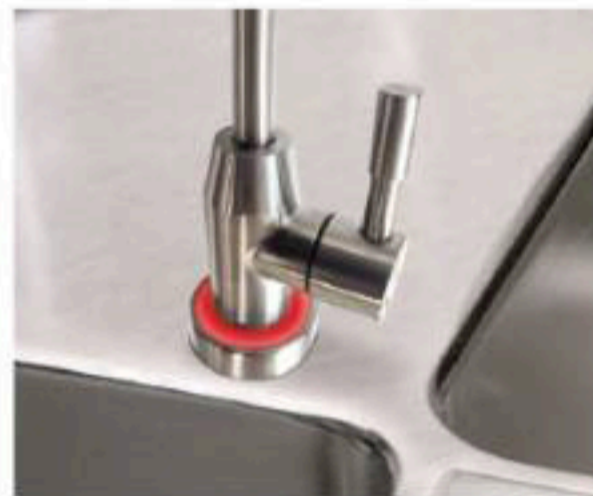

》》產品規格

型號	DF600
產品名稱	家用逆滲透淨水器
產品尺寸	長43.2x寬13.8x高39.2cm
額定頻率	60Hz
適用水源	自來水
進水壓力	20-50psi
環境溫度	4-40°C
適用水溫	5-38°C
額定電壓	110~220V
額定功率	96W
淨水流量	1.57L/min
總淨水量	3,000L

》》智能燈環提醒

- 紅燈更換濾心
- 藍燈直飲

- 無須彎腰開櫃就能了解濾心壽命。
- 高檔不銹鋼無鉛龍頭保障淨水安全。

*示意圖片具些許色差，以實品燈色為主。

》》濾心更換 1 2 3

- 便捷式濾心，不必關水源，
- 拆卸3步驟，更換濾心簡單方便
- PCB濾心：摺疊棉&碳棒+後置碳棒3層複合
- RO膜濾心：逆滲透膜600G

》》濾心介紹 [濾心符合NSF標準]

濾心名稱	過濾功能	建議更換周期
PCB複合濾心	有效攔截鐵鏽、泥沙等大顆粒雜質吸附餘氯、異色、改善口感。	3~6個月
RO逆滲透膜濾心	有效攔截水中大腸桿菌、鉛、砷、鉻等重金屬離子。	12~24個月

Puretron® 普立創

©普立創淨水 www.puretron.com.tw