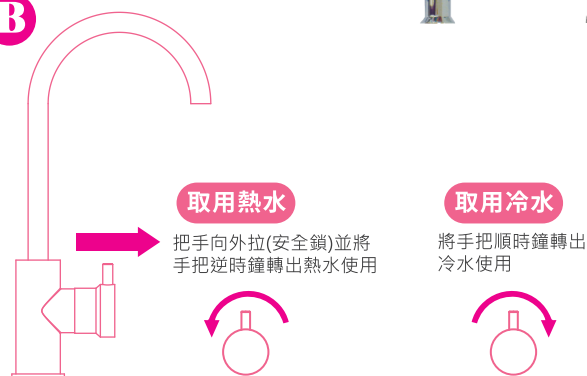

## 觸控龍頭情境出水燈&主機加熱燈

(選備TPH-1539SBW)

直覺式色彩搭配

隨著燈光變幻讓家中呈現不同的  
視覺氛圍。

**316**  
Quality

安心好品質!

※非傳統電熱管

採用**無縫式316不鏽鋼加熱管**  
加熱效率高速度快!省電!省費用!  
比市售產品安全，加熱效率高!  
過熱不會爆管，不會剝落產生致癌物!

## 兩款機械式龍頭選配

## 迷你型 機械式櫥下飲水機

**A**

**B**

型號: H-1539 (機械式)  
檯面龍頭: 不銹鋼龍頭(自由選配)  
主機尺寸: W145 x D300 x H390mm

規格: 冷/熱  
熱水功率: 750W  
容量: 熱水: 3L

安全裝置: 全系列搭載漏電斷路系統, 過載安全保險絲  
電壓: 電壓110V或220V, 請使用單獨電源  
備註: 檯面施工打孔尺寸30mm