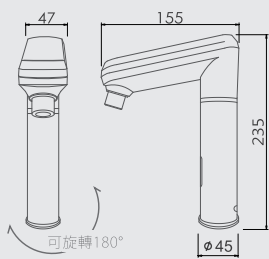

### 尺寸更小!更好運用!

想要的溫度自己選

可設定85度、75度、65度烹調泡牛奶、享用好茶、安心即飲好省時!  
(長按3秒進入設定模式)

- 電源開關  
按住 **Puretron®** 5秒開機
- 溫度顯示
- 熱水鎖定與再沸騰功能
- 溫度設定  
(85度 / 75度 / 65度)
- 熱水出水
- 冷水出水

二溫

■ 本型錄呈現溫度為示意溫度，實際溫度以熱膽內溫度為準。

型號: TPH-1539A2 (溫控款)  
檯面龍頭: 觸控式  
主機尺寸: W145 x D300 x H390mm

規格: 冷/熱  
熱水功率: 750W  
容量: 熱水: 3L

安全裝置: 全系列搭載漏電斷路系統, 過載安全保險絲  
電壓: 電壓110V或220V, 請使用單獨電源  
備註: 檯面施工打孔尺寸30mm

Puretron® 普立創

© 普立創淨水 www.puretron.com.tw

## 迷你型 機械式櫥下飲水機

**A**

**B**

型號: H-1539 (機械式)  
檯面龍頭: 不銹鋼龍頭(自由選配)  
主機尺寸: W145 x D300 x H390mm

規格: 冷/熱  
熱水功率: 750W  
容量: 熱水: 3L

安全裝置: 全系列搭載漏電斷路系統, 過載安全保險絲  
電壓: 電壓110V或220V, 請使用單獨電源  
備註: 檯面施工打孔尺寸30mm