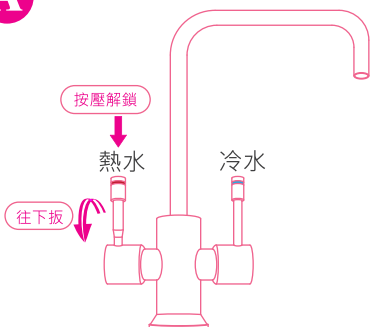

## 創新觸控式出水龍頭

智慧型龍頭防燙斷熱絕緣斷電  
雙重安全設計。

紅藍燈光顯示出水狀態

■ 本型錄呈現溫度為示意溫度，實際溫度以熱膽內溫度為準。

## 觸控龍頭情境出水燈&主機加熱燈

(選備TPH-1539SBW)

直覺式色彩搭配

隨著燈光變幻讓家中呈現不同的  
視覺氛圍。

**316**  
Quality

安心好品質!

※非傳統電熱管

採用**無縫式316不鏽鋼加熱管**  
加熱效率高速度快!省電!省費用!  
比市售產品安全，加熱效率高!  
過熱不會爆管，不會剝落產生致癌物!

## 兩款機械式龍頭選配

## 迷你型 機械式櫥下飲水機

**A**

**B**

型號: H-1539 (機械式)  
檯面龍頭: 不銹鋼龍頭(自由選配)  
主機尺寸: W145 x D300 x H390mm

規格: 冷/熱  
熱水功率: 750W  
容量: 熱水: 3L

安全裝置: 全系列搭載漏電斷路系統, 過載安全保險絲  
電壓: 電壓110V或220V, 請使用單獨電源  
備註: 檯面施工打孔尺寸30mm