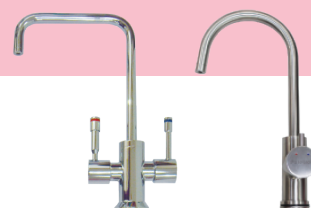

兩款機械式龍頭選配

迷你型 機械式櫥下飲水機