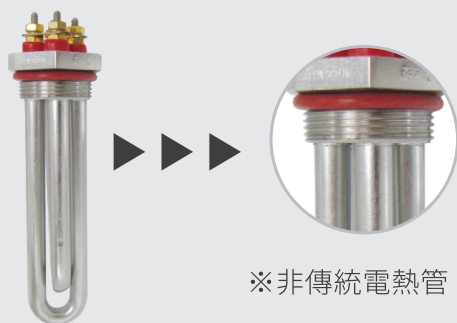

## 創新觸控式出水龍頭

智慧型龍頭防燙斷熱絕緣斷電  
雙重安全設計。

紅藍燈光顯示出水狀態

■ 本型錄呈現溫度為示意溫度，實際溫度以熱膽內溫度為準。

## 觸控龍頭情境出水燈&主機加熱燈

(選備TPH-1539SBW)

直覺式色彩搭配

隨著燈光變幻讓家中呈現不同的  
視覺氛圍。

**316**  
Quality

安心好品質!

※非傳統電熱管

採用**無縫式316不鏽鋼加熱管**  
加熱效率高速度快!省電!省費用!  
比市售產品安全，加熱效率高!  
過熱不會爆管，不會剝落產生致癌物!

## 兩款機械式龍頭選配

## 迷你型 機械式櫥下飲水機

**A**

**B**

型號: H-1539 (機械式)  
檯面龍頭: 不銹鋼龍頭(自由選配)  
主機尺寸: W145 x D300 x H390mm

規格: 冷/熱  
熱水功率: 750W  
容量: 熱水: 3L

安全裝置: 全系列搭載漏電斷路系統, 過載安全保險絲  
電壓: 電壓110V或220V, 請使用單獨電源  
備註: 檯面施工打孔尺寸30mm