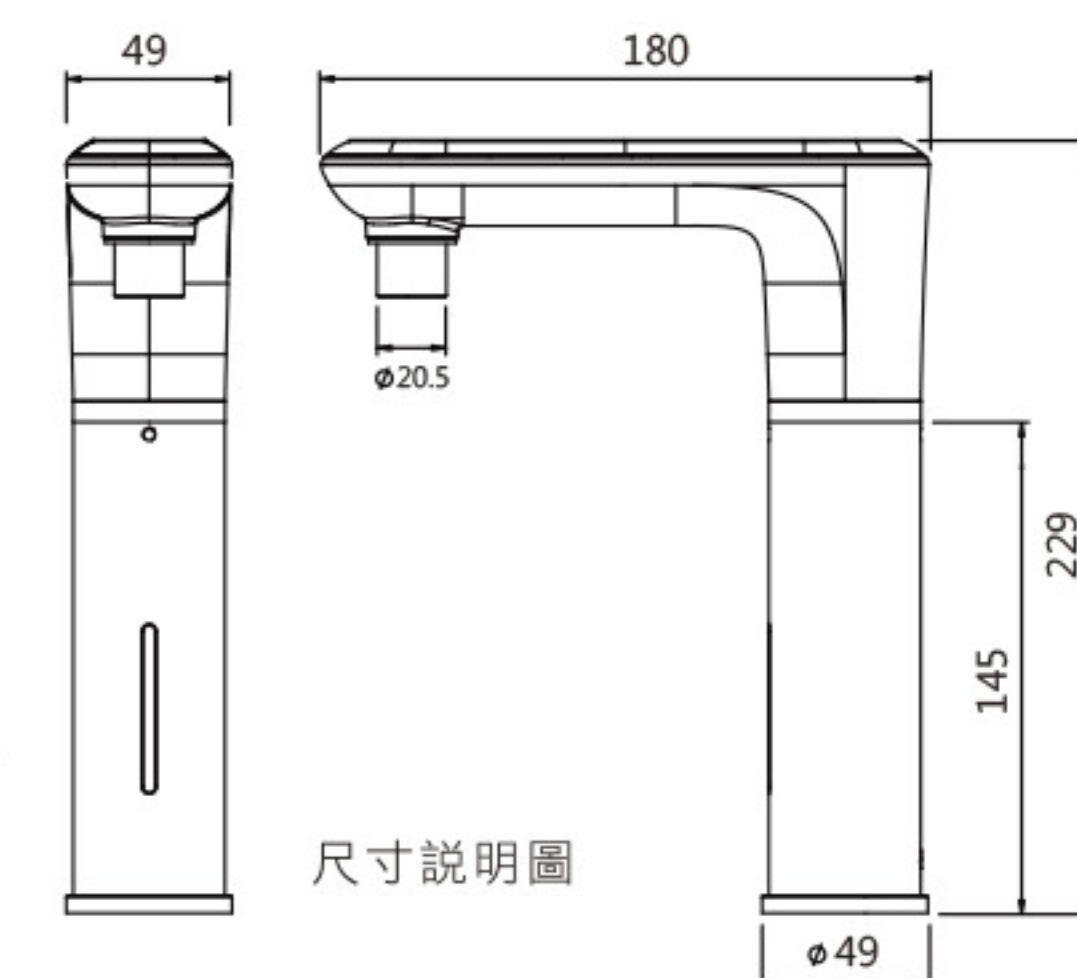

- 溫度顯示
- 顯示燈(依序): 水量/節能/溫度
- UV殺菌顯示燈 (出溫水時啟動)
- 數值設定/功能選擇
- 定量出水/節能模式/可定溫
- 電源開關(長按5秒)
- 熱水安全鎖/再沸騰
- 熱水出水鍵
- 溫水(淨水)出水鍵

二溫

- 本型錄為特點介紹，詳細操作及數據請參閱說明書。
- 本型錄呈現溫度為示意溫度，實際溫度以熱膽內溫度為準。

316 Quality
安心好品質!

※非傳統電熱管

採用無縫式316不鏽鋼加熱管
加熱效率高速度快!省電!省費用!
比市售產品安全，加熱效率高!
過熱不會爆管，不會剝落產生致癌物!

可旋轉180°

型號:TPH-2032A2 (二溫)
規格:冷/熱
檯面龍頭:觸控式
熱水功率:750W
容量:4L
主機尺寸:W200xD320xH415mm
安全裝置:全系列搭載漏電斷路系統,過載安全保險絲
電壓:電壓110V或220V,請使用單獨電源
備註:檯面施工打孔尺寸30mm

尺寸說明圖